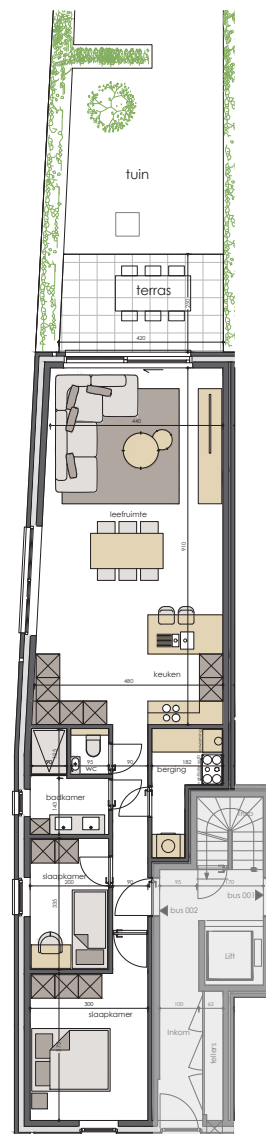

APP 00.02

GELIJKVLOERS

APPARTEMENT 92 m²
TUIN + TERRAS 61 m²

TOTAAL 153 m²

2

SITUATIEPLAN

residentie
Christine

STADEN